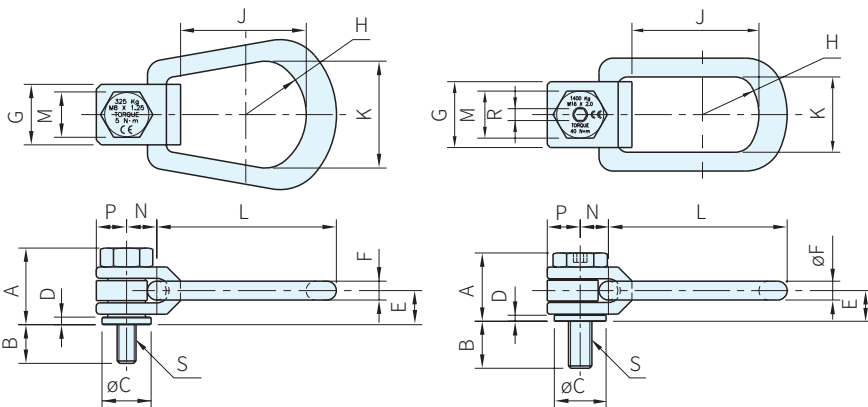

RoHS

J.47581  
J.47582

J.47583~J.47589

材質	處理
SCM440	染黑

品號	A	B	C	D	E	F	G	H	J	K	L
J.47581	33	16	21	3	14	8	25	25	52	44	76
J.47582		20									
J.47583	48	24	35	4	21	13	44	38	86	51	120
J.47584		32									
J.47585	59	40	48	6	26	16	57	51	102	67	145
J.47586		48									
J.47587	90	60	83	9	42	27	95	76	196	111	265
J.47588		72									
J.47589	96	96									

安全率 5 : 1

品號	M	N	P	R	S	容許荷重 (KN)	質量 (g)	庫存
J.47581	19	13	13	-	M8×1.25	3.25	0.25	△
J.47582					M10×1.5	5		△
J.47583	32	19	22	6	M12×1.75	7.25	1.0	△
J.47584					M16×2	14		△
J.47585	44	25	29	10	M20×2.5	22.9	2.0	△
J.47586					M24×3	30.5		△
J.47587	76	49	48	19	M30×3.5	48.5	9.0	△
J.47588					M36×4	75		△
J.47589	80			27	M48×5	100	10.0	△

EX 使用例

橫吊

直吊

SP 特長

- 本體360°迴轉吊環180°前傾
- 凸緣上面刻有容許荷重保證
- 直吊、橫吊皆可

訂貨：品號 交期： 20 天

J.47581